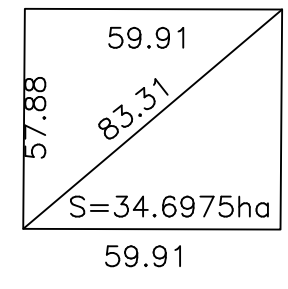

L - 35 - 50 - A - c - 4 - 1 - 2 - a

(TIRGU MURES)

Dimensiunile trapezului (in cm)

1:1000