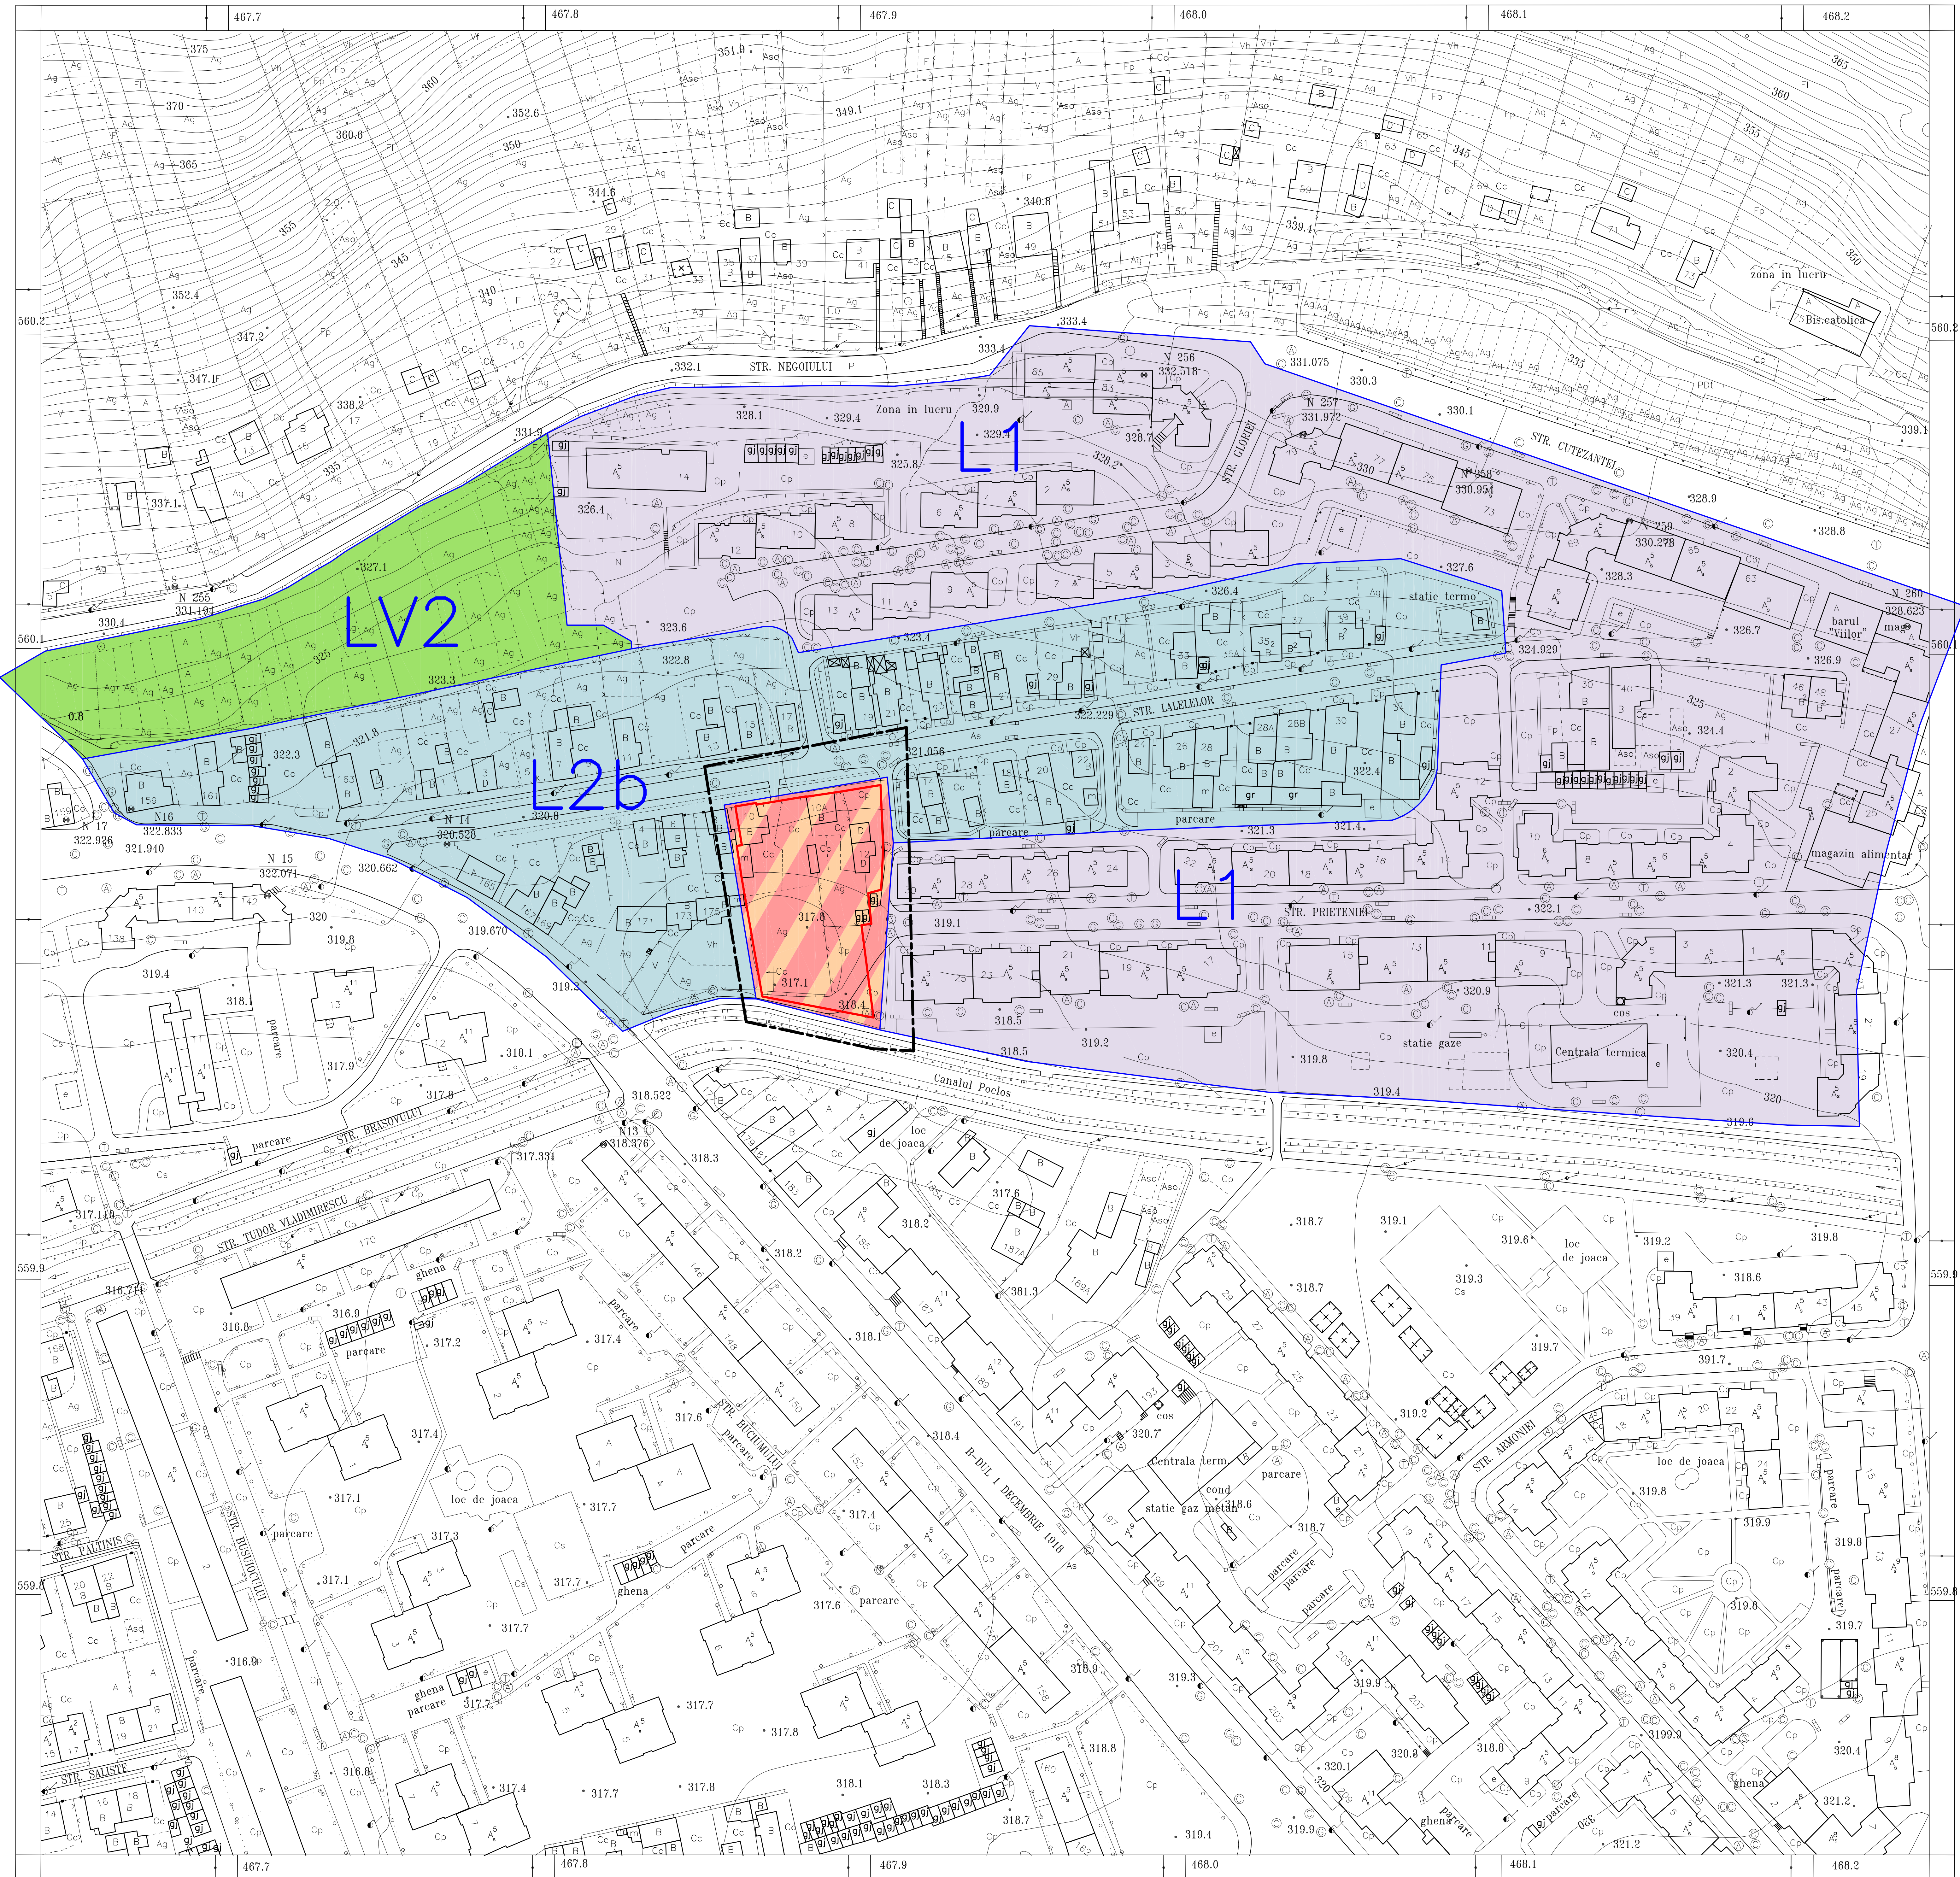

L - 35 - 50 - A - c - 4 - 1 - 2 - a

(TIRGU MURES)

Dimensiunile trapezului (in cm)

1:1000